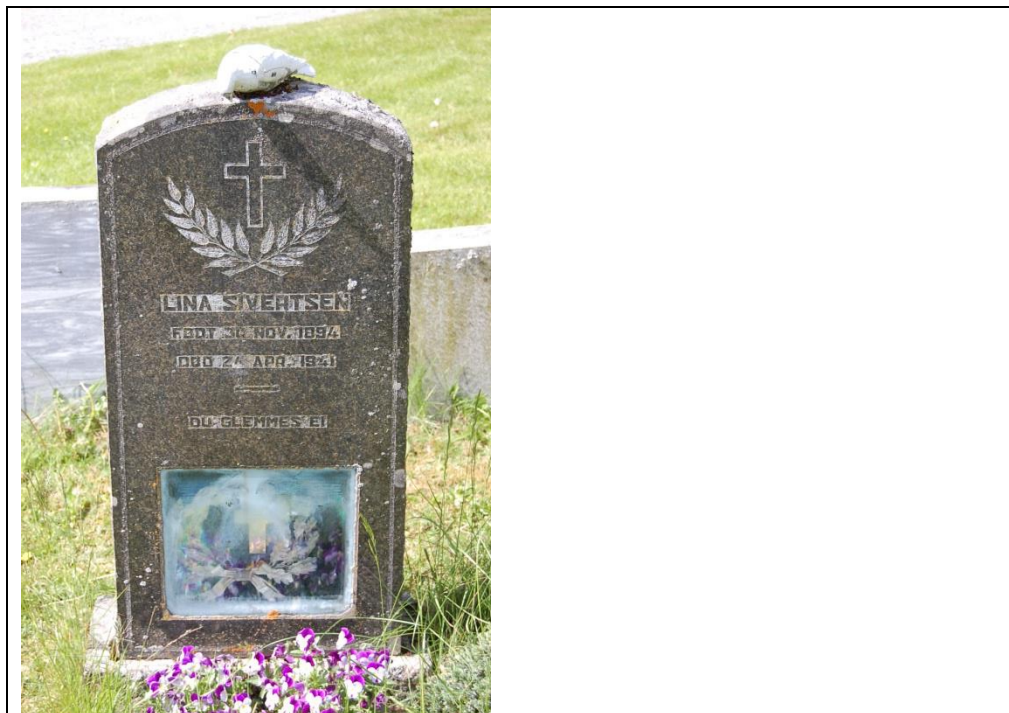

KULTURHISTORISK REGISTRERING GRAVSTEDER

Dato: 03.07.2016	Registrering foretatt av: Ingebrigt Sandbløst

Fylke	Nord Trøndelag	Kirkegård	05 Hegra
Kommune	Stjørdal	Felt	F
Bispedømme	Nidaros	Rekke	06
Sokn	Hegra	Grav. Nr.	012

PLASS FOR FOTO OG EVENTUELT SKISSE AV GRAVSTED

JA   NEI

Gravn

Har gravstedet flere gravminner?	☐	☒	Hvis ja oppgi gravnr:	____

TYPE GRAVMINNE

GRAVSTEDETS DEKKE

INNRAMMING

Materiale	Stein	Tre	Jern	Annet	Gras	X	Stein	
Stående	x				Grus		Tre	
Liggende					Heller		Jern	
Ramme					Annet		Annet