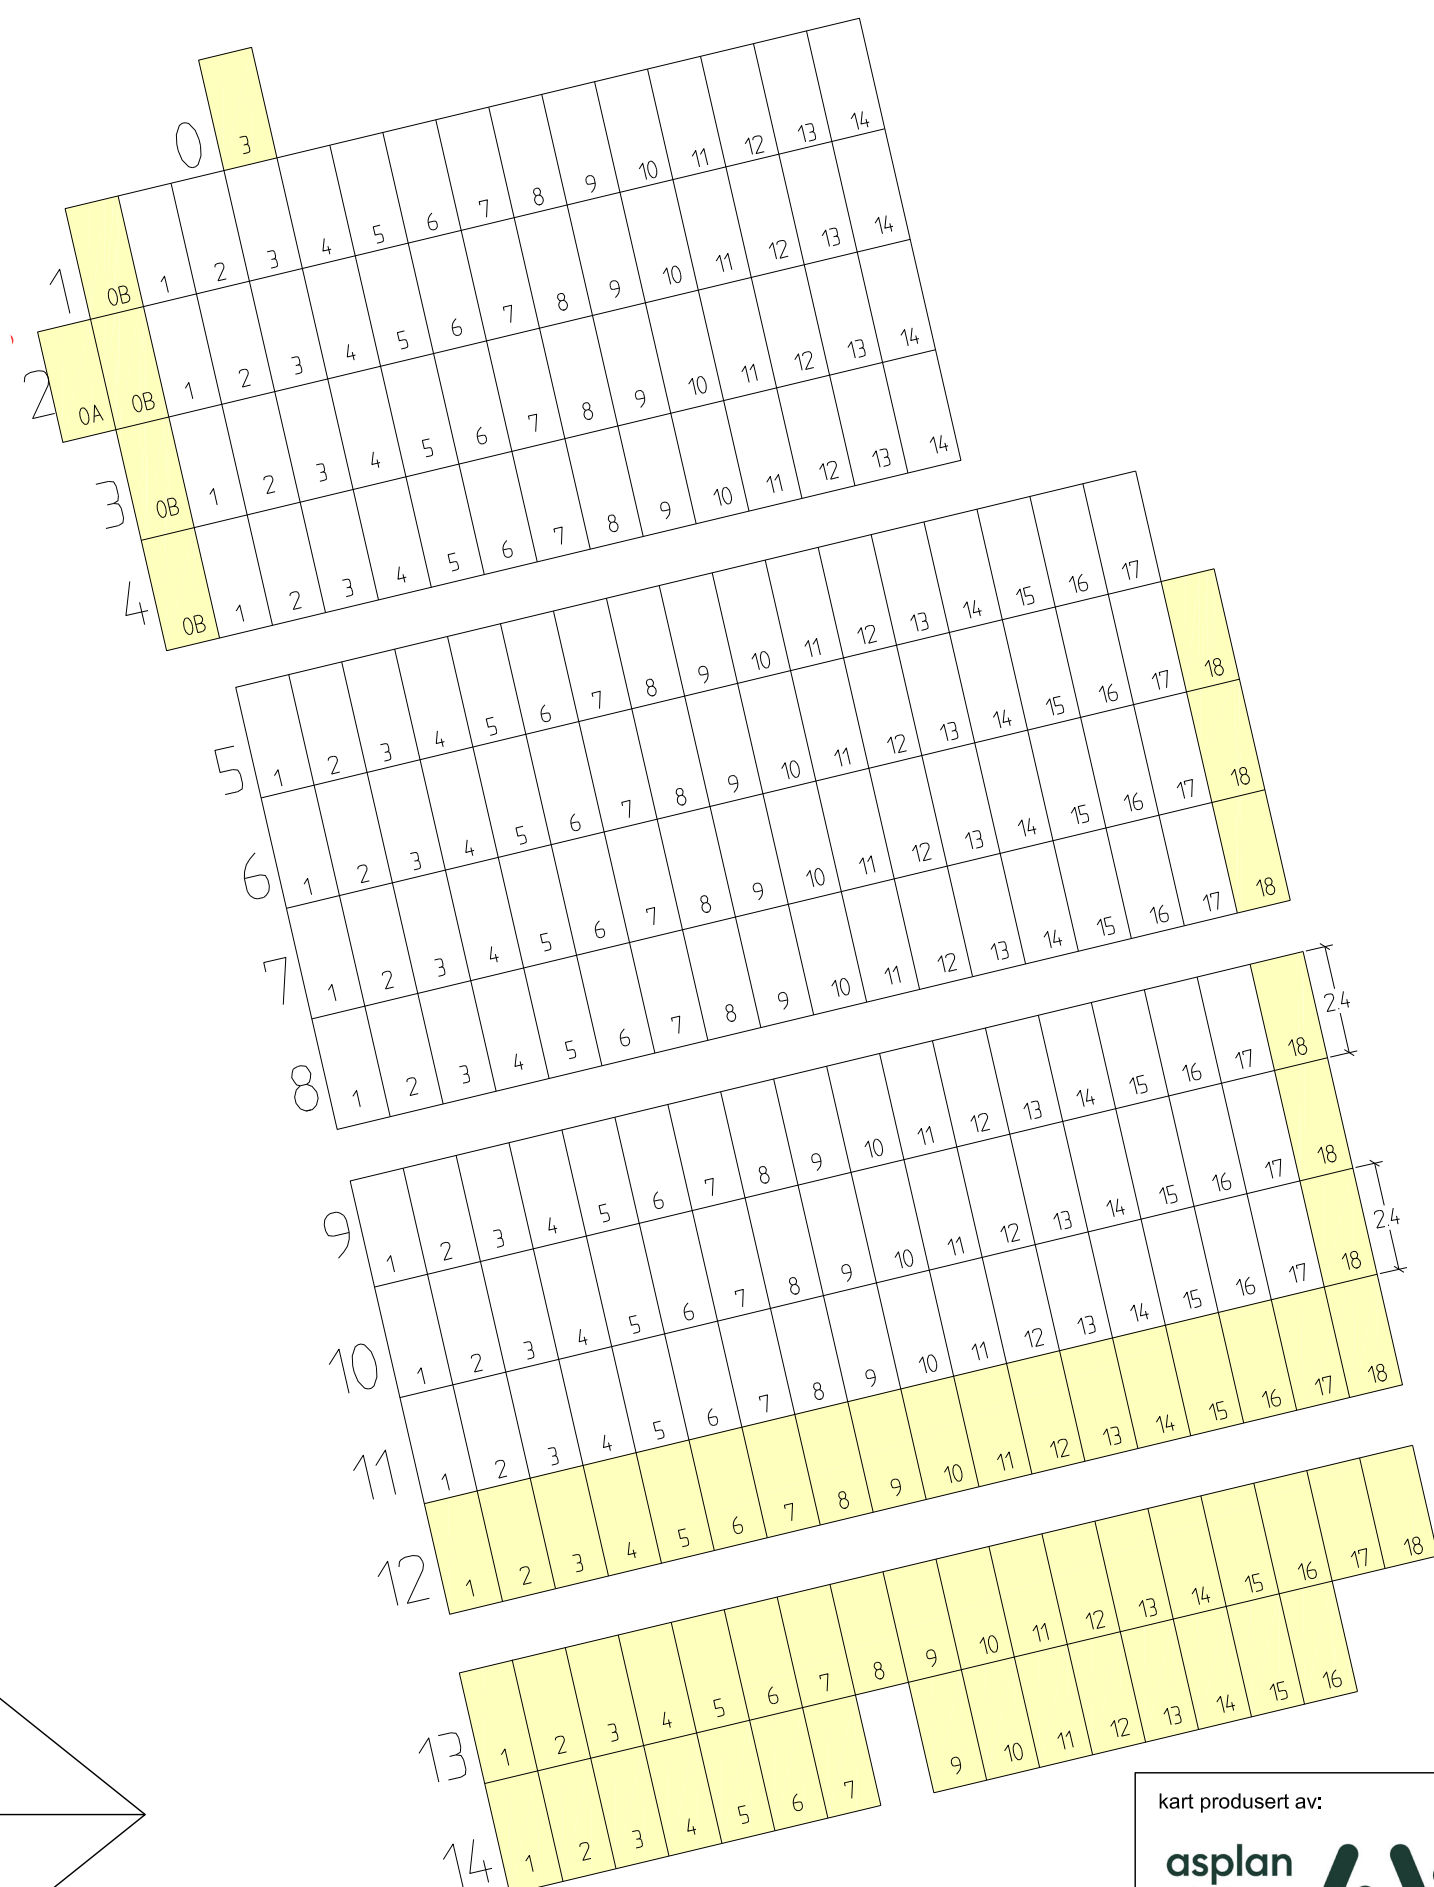

9 KVELDE

Felt: 6

Type gravfelt: kistegraver
 Lengde: 2,5 m avvik fremkommer ved radnr.
 Bredden: 1,2 m
 Fredningstid: 20 år
 Gravdybde: enkel

 grav som ikke tas i bruk når festet går ut

NORD

kart produsert av: