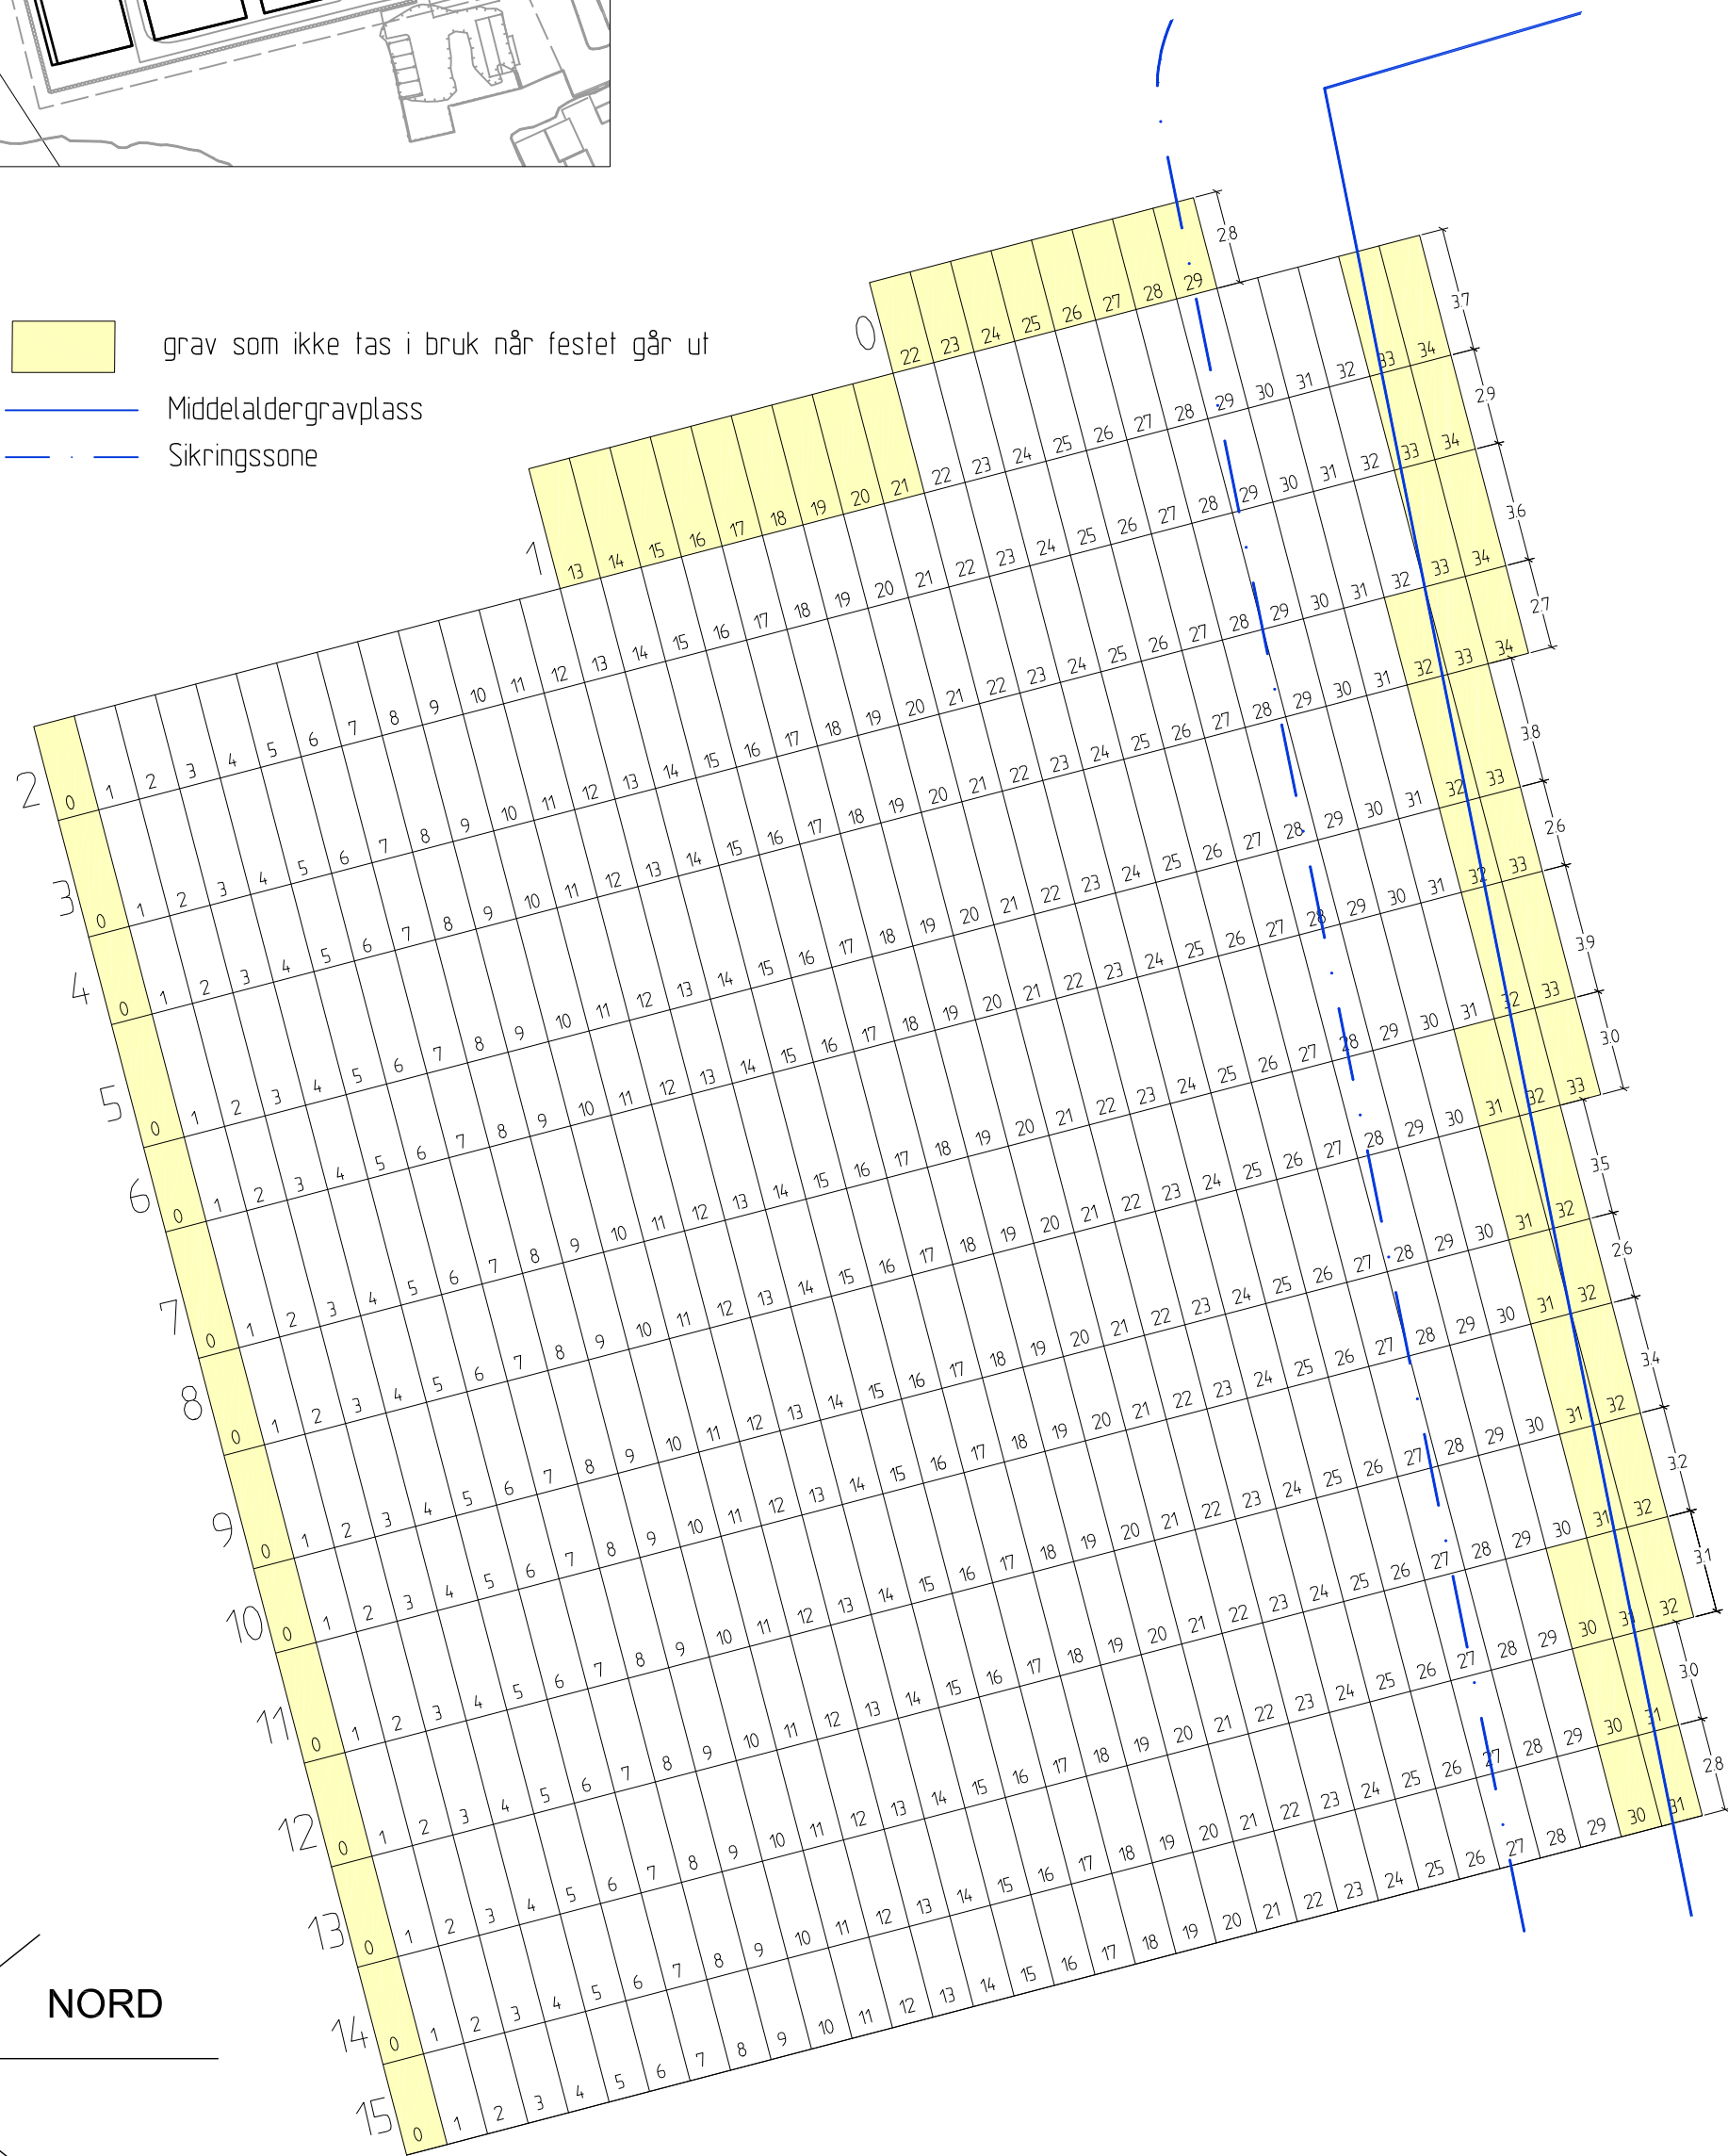

8 HEDRUM

Felt: 1

Type gravfelt: kistegraver
 Lengde: fremkommer ved radnummer
 Brekke: 1,25 m
 Fredningstid: 20 år
 Gravdybde: enkel

- grav som ikke tas i bruk når festet går ut
- Middelaldergravplass
- Sikringszone

NORD