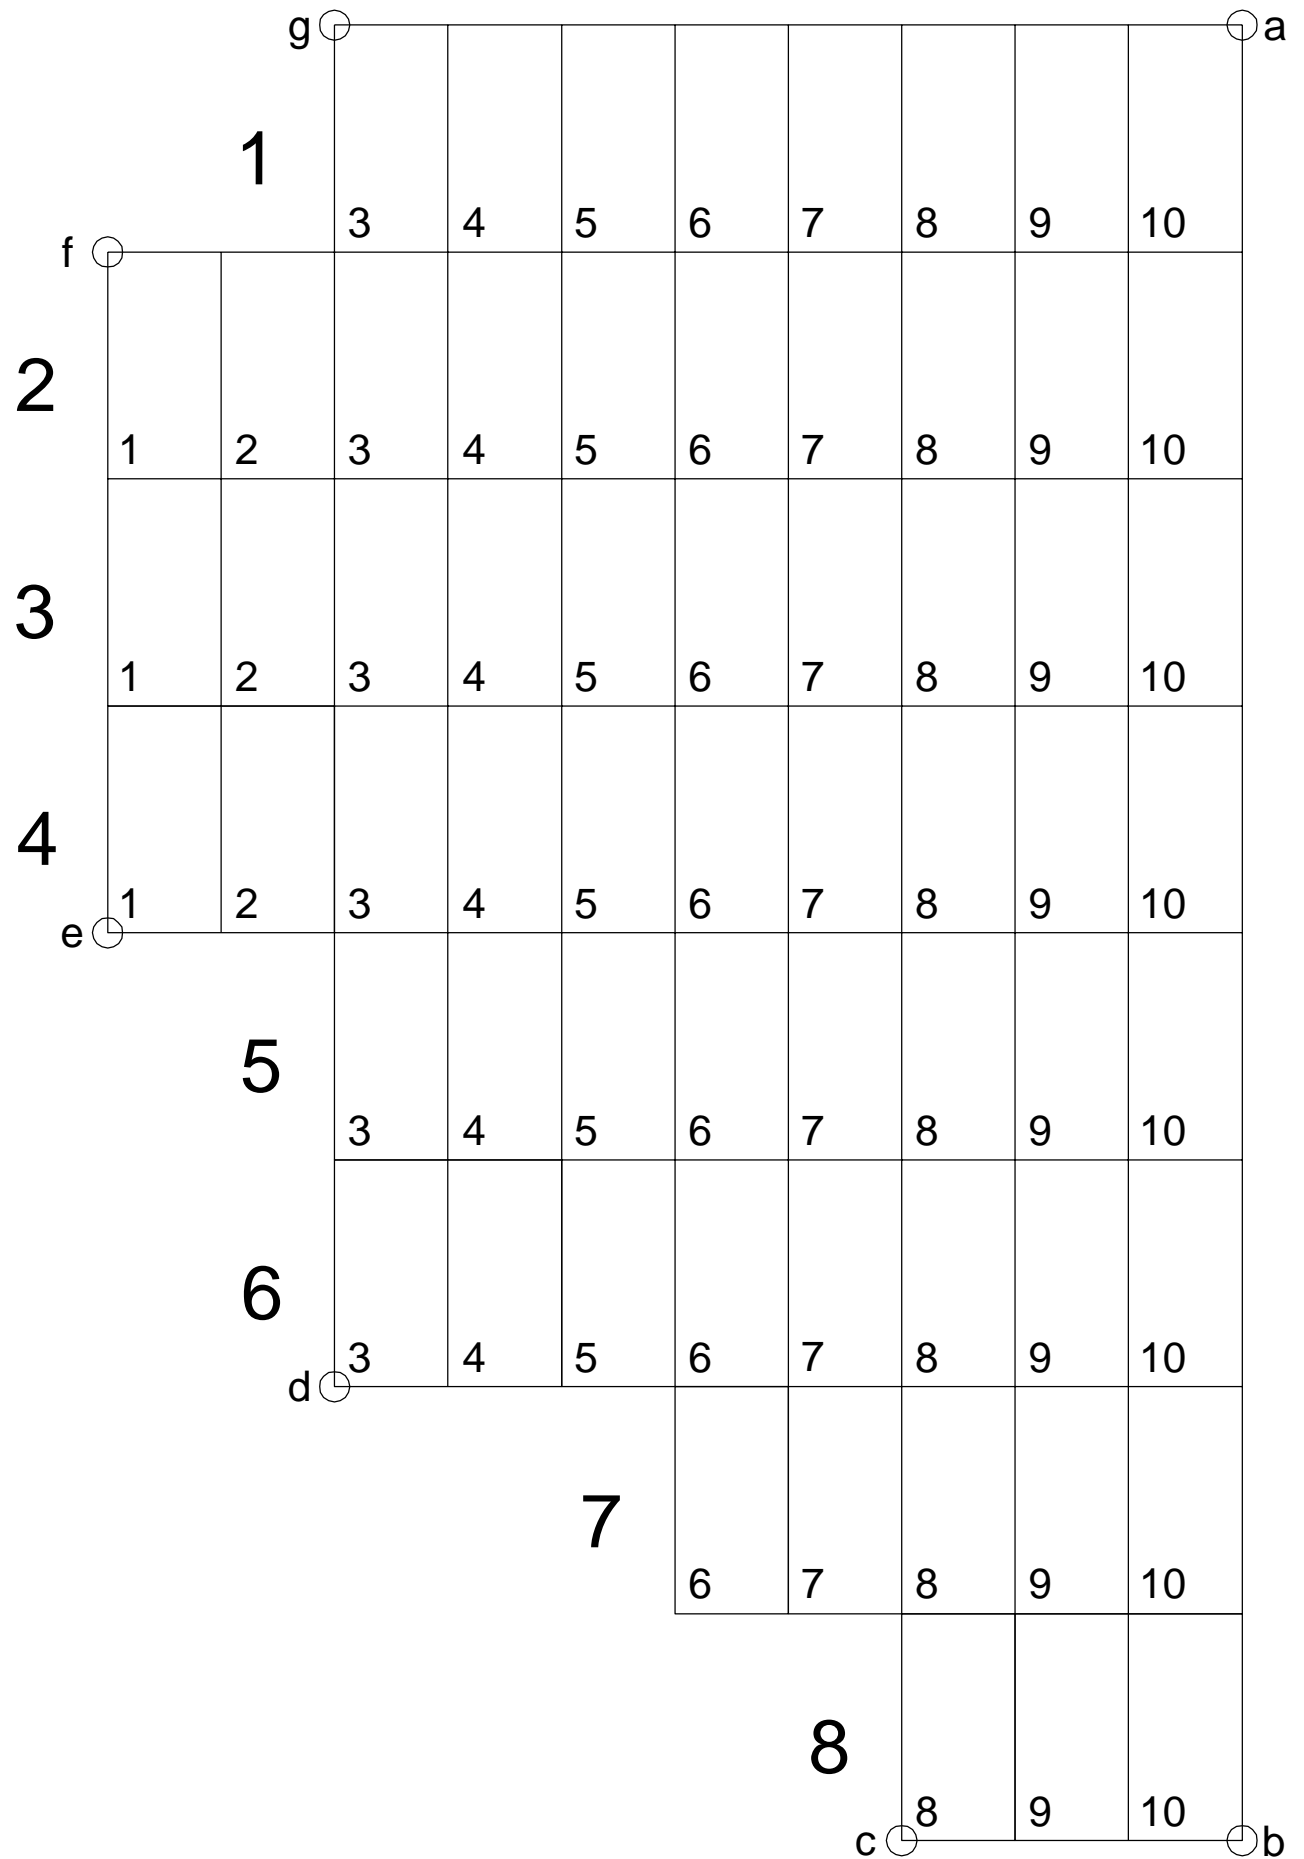

7 TANUM

Felt: 1

Type gravfelt: kistegraver
 Dim. graver: 3,0 x 1,5 m
 Fredningstid: 30 år

Punkt	X	Y
a	6543043.714	555685.705
b	6543043.671	555709.705
c	6543039.171	555709.697
d	6543031.682	555703.683
e	6543028.692	555697.678
f	6543028.709	555688.678
g	6543031.714	555685.683

NORD