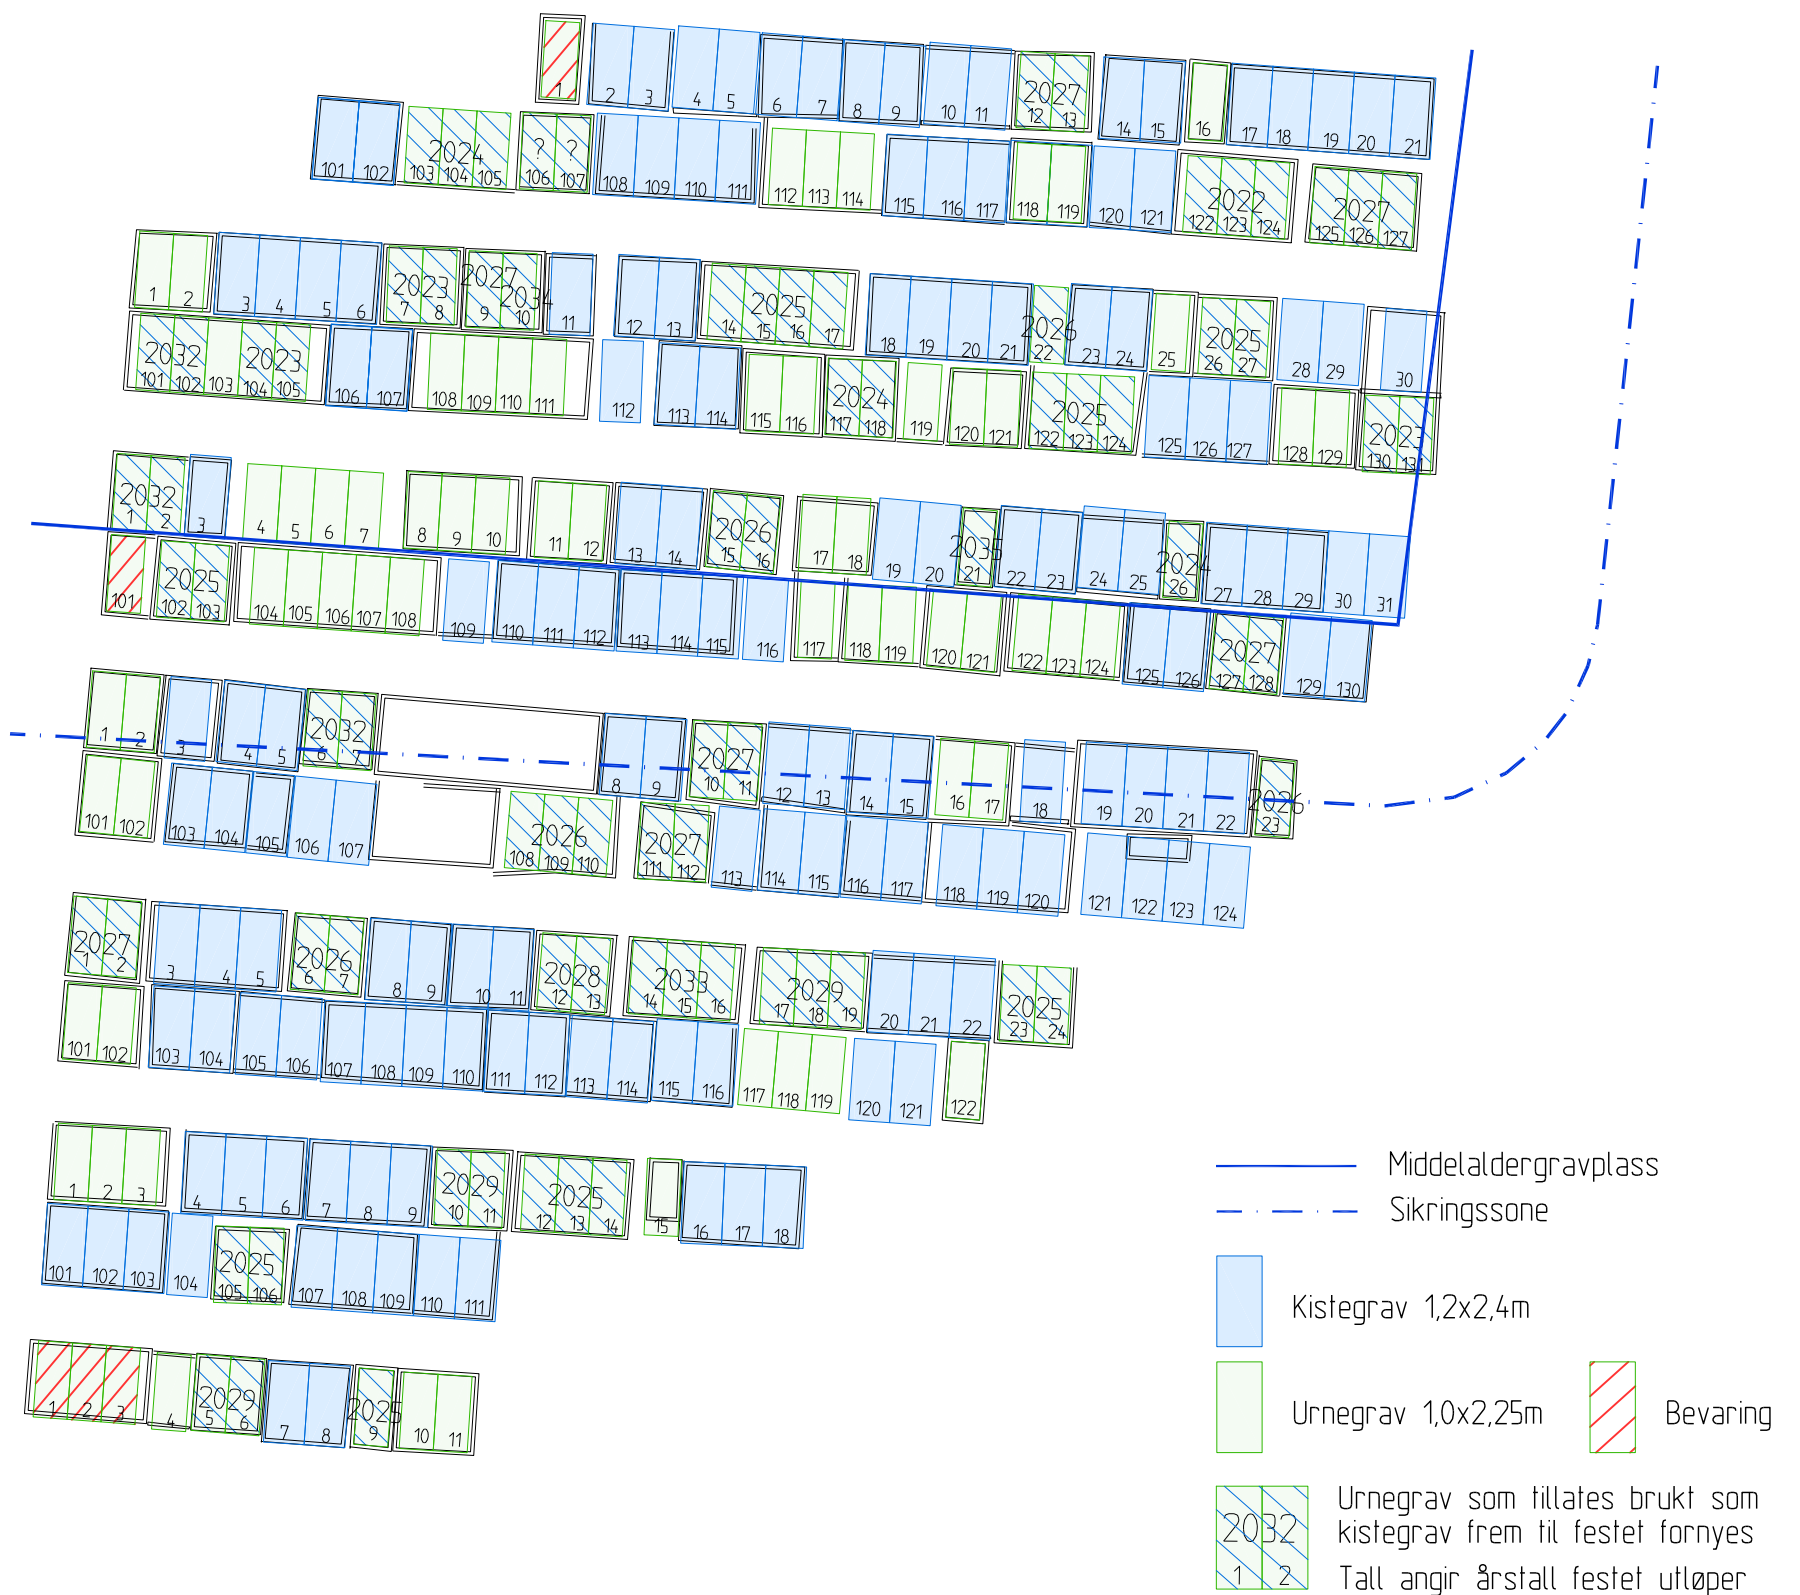

04 TJØLLING

Felt: 3 (Rammefelt)

Type gravfelt: Urne og kistegraver
 Lengde: Variabelt
 Bredder: Variabelt
 Fredningstid: 30 år
 Gravdybde: Enkel
 Tatt i bruk: ?

kart produsert av:

asplan viak

Postboks 393 Sentrum
 3701 Skien
 T: 417 99 417